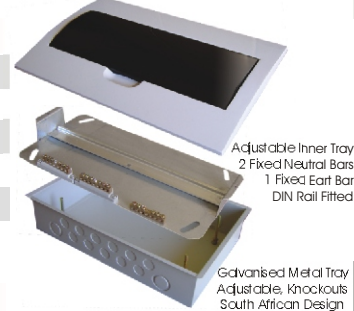

EW8 Series DISTRIBUTION BOARDS & POOL BOXES

Part No.	Description	Dimensions	Price
Flush Metal Tray - Adjustable - PVC Cover (Metal 4 stud Inner Tray)			
EW8 PF108	DB Flush 8 Way DIN + Metal Tray PVC Plate	160 x 250 x 81	150.00
EW8 PF112	DB Flush 12 Way DIN + Metal Tray PVC Plate	190 x 250 x 81	175.00
EW8 PF115	DB Flush 15 Mod DIN + Metal Tray PVC Plate	190 x 305 x 81	210.00
EW8 PF118	DB Flush 18 Mod DIN + Metal Tray PVC Plate	220 x 360 x 81	250.00
EW8 PF212	DB Flush 24 Mod DIN + Metal Tray PVC Plate	325 x 250 x 81	339.00
EW8 PF312	DB Flush 36 Mod DIN + Metal Tray PVC Plate	440 x 250 x 81	495.00

PVC Cover
Transparent Smokey Lid

Adjustable Inner Tray
2 Fixed Neutral Bars
1 Fixed Ear Bar
DIN Rail Fitted

Surface	All Plastic	H	W	D	Price
EW8 PPS108	DB Surface 8 way Mod DIN PVC	240	200	80	89.00
EW8 PPS112	DB Surface 12 way Mod DIN PVC	250	190	80	139.00
EW8 PPS115	DB Surface 15 way Mod DIN PVC	250	190	80	159.00
EW8 PPS118	DB Surface 18 way Mod DIN PVC	360	220	80	179.00
EW8 PPS212	DB Surface 24 way Mod DIN PVC	325	250	80	269.00
EW8 PPS312	DB Surface 36 way Mod DIN PVC	460	270	80	349.00