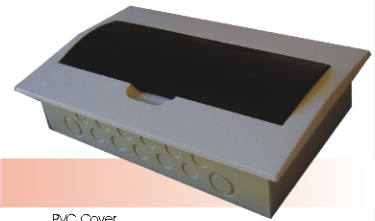

M · E · S

EW8 Series DISTRIBUTION BOARDS & POOL BOXES

Part No.	Description	Dimensions	Price
Flush Metal Tray - Adjustable - PVC Cover (Metal 4 stud Inner Tray)			
EW8 PF108	DB Flush 8 Way DIN + Metal Tray PVC Plate	160 x 250 x 81	150.00
EW8 PF112	DB Flush 12 Way DIN + Metal Tray PVC Plate	190 x 250 x 81	175.00
EW8 PF115	DB Flush 15 Mod DIN + Metal Tray PVC Plate	190 x 305 x 81	210.00
EW8 PF118	DB Flush 18 Mod DIN + Metal Tray PVC Plate	220 x 360 x 81	250.00
EW8 PF212	DB Flush 24 Mod DIN + Metal Tray PVC Plate	325 x 250 x 81	339.00
EW8 PF312	DB Flush 36 Mod DIN + Metal Tray PVC Plate	440 x 250 x 81	495.00

PVC Cover
Transparent Smokey Lid

Adjustable Inner Tray
2 Fixed Neutral Bars
1 Fixed Ear Bar
DIN Rail Fitted

Surface	All Plastic	H	W	D	Price
EW8 PPS108	DB Surface 8 way Mod DIN PVC	240	200	80	89.00
EW8 PPS112	DB Surface 12 way Mod DIN PVC	250	190	80	139.00
EW8 PPS115	DB Surface 15 way Mod DIN PVC	250	190	80	159.00
EW8 PPS118	DB Surface 18 way Mod DIN PVC	360	220	80	179.00
EW8 PPS212	DB Surface 24 way Mod DIN PVC	325	250	80	269.00
EW8 PPS312	DB Surface 36 way Mod DIN PVC	460	270	80	349.00

Elegant Range		Plastic Curved Lid and Plastic Inner Cover, adjustable metal tray			Price
Flush		H	W	D	
EW8 EF112	DB Flush 12 Mod DIN Elegant Lid + Metal Tray	247	300	90	200.00
EW8 EF115	DB Flush 15 Mod DIN Elegant Lid + Metal Tray	247	354	90	239.00
EW8 EF118	DB Flush 18 Mod DIN Elegant Lid + Metal Tray	270	415	90	279.00
EW8 EF212	DB Flush 24 Mod DIN Elegant Lid + Metal Tray	504	300	90	400.00

Galvanised Metal Tray
Adjustable, Knockouts
South African Design

Adjustable Inner Tray
2 Fixed Neutral Bars
1 Fixed Ear Bar
DIN Rail Fitted